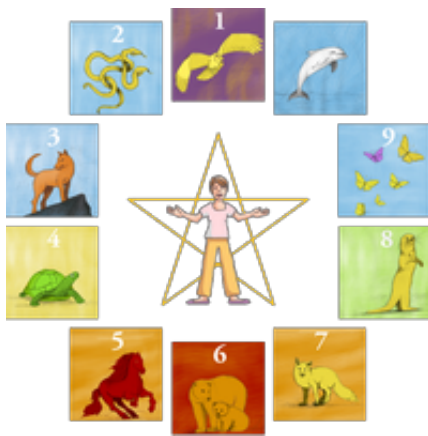

- Numerologie mit/ohne Uhrzeit?
- 12- oder 24-Stunden-System?

[Weiterlesen ... Uhrzeiten in der Numerologie](#)

Numerologie Monika Schulze & Jan Norman

[Numerologische Zahlen und Krafttiere](#)

Numerologische Zahlen und Krafttiere im Überblick mit

- den positiven, stärkenden Qualitäten
- den Schattenseiten
- den Lernthemen
- und den dazugehörigen Tarotkarten

[Weiterlesen ... Numerologische Zahlen und Krafttiere](#)

Numerologie Monika Schulze & Jan Norman