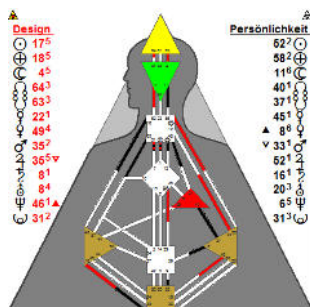

## Astrologie

- Krebs: Sonne + Jupiter
- Zwillinge: Saturn (+ Merkur, Venus, Uranus)
- Löwe: Mars, Pluto
- Sonne-Mond-Opposition am Tage (~Mitte)

## I Ging

01:00

02:00

05:00

08:00

11:00

16:00

- Profil : 00:00 – 2/5 Der ketzerische Einsiedler, ~03:00 – 3/5 Der ketzerische Märtyrer
- Inkarnationskreuz: 52-58/17-18 Das rechte Kreuz vom Dienen (2)
- Chiron: 04.08.1992 (bewusst), alle Chakren aktiv, Mind im Splitt, 33-19/2-1 Das linke Kreuz der Verfeinerung