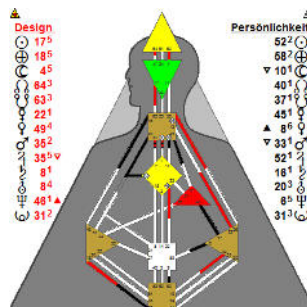

## Astrologie

- Krebs: Sonne + Jupiter
- Zwillinge: Saturn (+ Merkur, Venus, Uranus)
- Löwe: Mars, Pluto
- Sonne-Mond-Opposition am Tage (~Mitte)

## I Ging

01:00

02:00

05:00

08:00

11:00

16:00

- Profil : 00:00 – 2/5 Der ketzerische Einsiedler, ~03:00 – 3/5 Der ketzerische Märtyrer
- Inkarnationskreuz: 52-58/17-18 Das rechte Kreuz vom Dienen (2)
- Chiron: 04.08.1992 (bewusst), alle Chakren aktiv, Mind im Splitt, 33-19/2-1 Das linke Kreuz der Verfeinerung

## Moderne Numerologie

Die Numerologie arbeitet sehr gut mit dem Geburtsdatum allein. Erst bei Vertiefung werden die Geburtsuhrzeit (z. B. im Numeroskop) oder die kabbalistischen / numerologische Aspekte der Namen herangezogen.