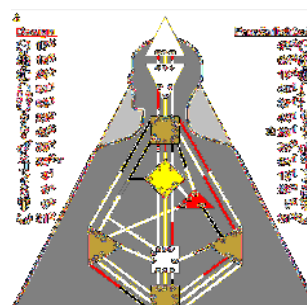

## I Ging

01:00

02:00

05:00

08:00

11:00

16:00

- Profil : 00:00 – 2/5 Der ketzerische Einsiedler, ~03:00 – 3/5 Der ketzerische Märtyrer
- Inkarnationskreuz: 52-58/17-18 Das rechte Kreuz vom Dienen (2)
- Chiron: 04.08.1992 (bewusst), alle Chakren aktiv, Mind im Splitt, 33-19/2-1 Das linke Kreuz der Verfeinerung

## Moderne Numerologie

Die Numerologie arbeitet sehr gut mit dem Geburtsdatum allein. Erst bei Vertiefung werden die Geburtsuhrzeit (z. B. im Numeroskop) oder die kabbalistischen / numerologische Aspekte der Namen herangezogen.