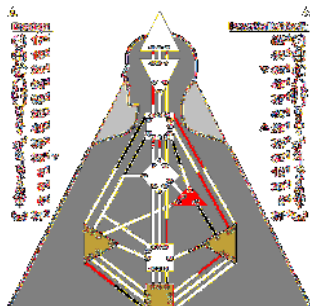

## I Ging

01:00

02:00

05:00

08:00

11:00

16:00

- Profil : 00:00 – 2/5 Der ketzerische Einsiedler, ~03:00 – 3/5 Der ketzerische Märtyrer
- Inkarnationskreuz: 52-58/17-18 Das rechte Kreuz vom Dienen (2)
- Chiron: 04.08.1992 (bewusst), alle Chakren aktiv, Mind im Splitt, 33-19/2-1 Das linke Kreuz der Verfeinerung

## Moderne Numerologie

Die Numerologie arbeitet sehr gut mit dem Geburtsdatum allein. Erst bei Vertiefung werden die Geburtsuhrzeit (z. B. im Numeroskop) oder die kabbalistischen / numerologische Aspekte der Namen herangezogen.