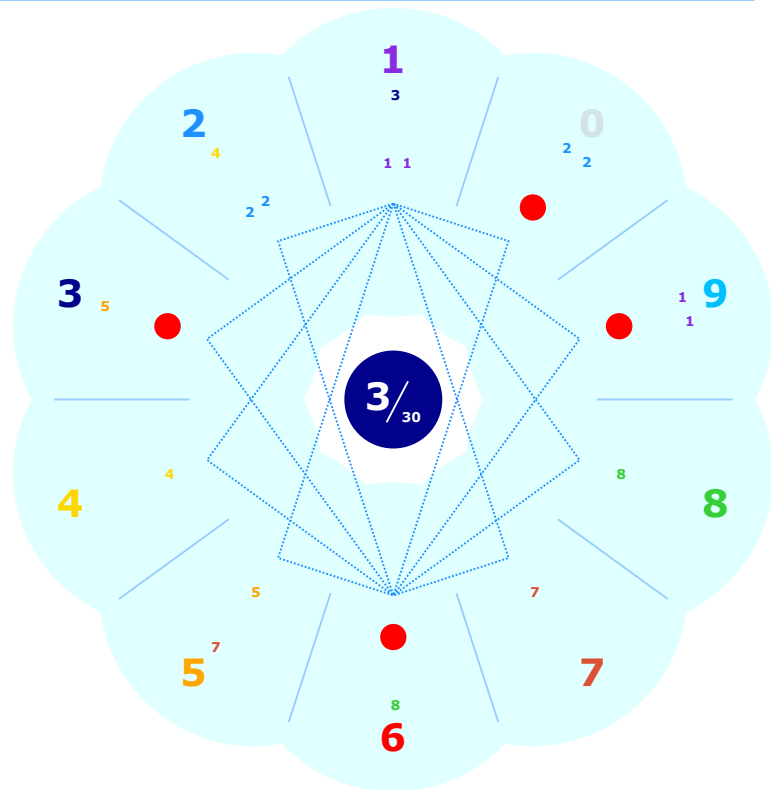

Namen: Anna, Veronika Musterfrau

Geboren: 22.01.1987 13:54, D-Berlin, Meier

Archetypus: 3 / 3 0; Lebenscode: 11224578; Lerncode: 3690 (1112245789-360)

Erlösungsz.: 4; Dharma/Karma: 2 / 9; Wandler (Quelle)

Achsen

Ebenen

Trigone

Drachen