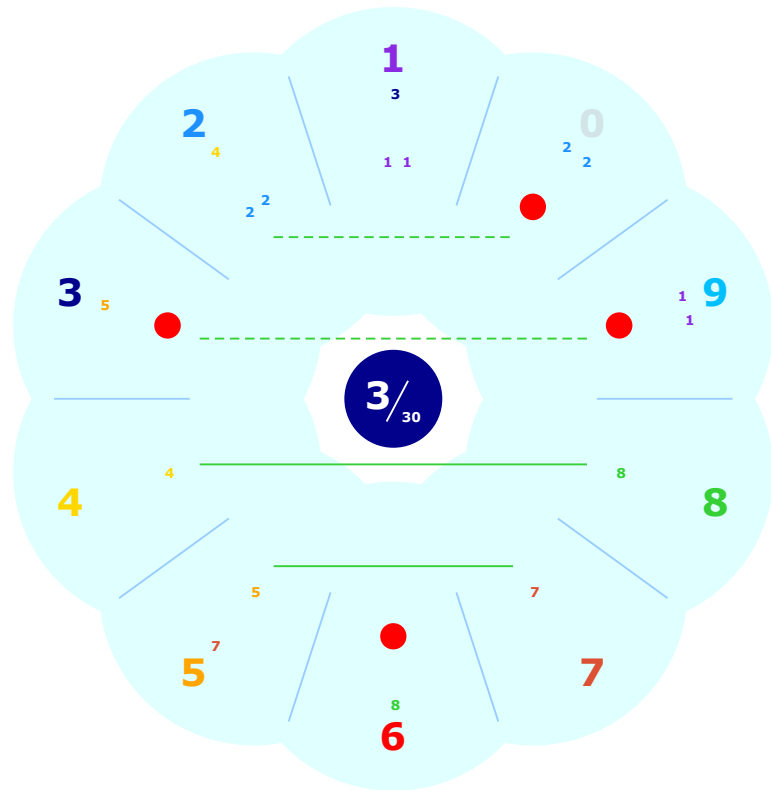

Namen: Anna, Veronika Musterfrau

Geboren: 22.01.1987 13:54, D-Berlin, Meier

Archetypus: 3 / 3 0; Lebenscode: 11224578; Lerncode: 3690 (1112245789-360)

Erlösungsz.: 4; Dharma/Karma: 2 / 9; Wandler (Quelle)

Achsen

Ebenen

Trigone

Drachen