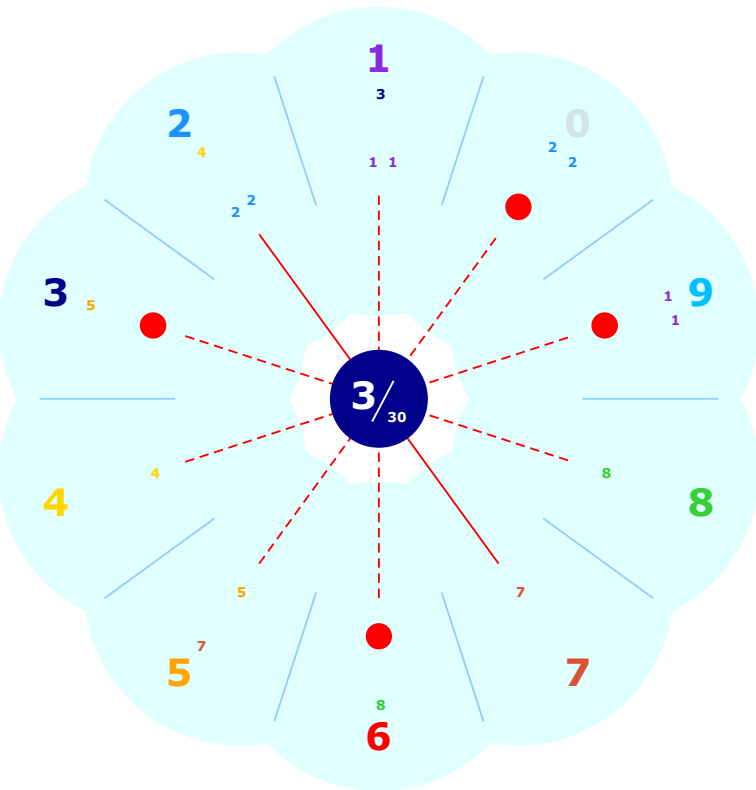

Namen: Anna, Veronika Musterfrau

Geboren: 22.01.1987 13:54, D-Berlin, Meier

Archetypus: 3 / 3 0; Lebenscode: 11224578; Lerncode: 3690 (1112245789-360)

Erlösungsz.: 4; Dharma/Karma: 2 / 9; Wandler (Quelle)

Achsen

Ebenen

Trigone

Drachen