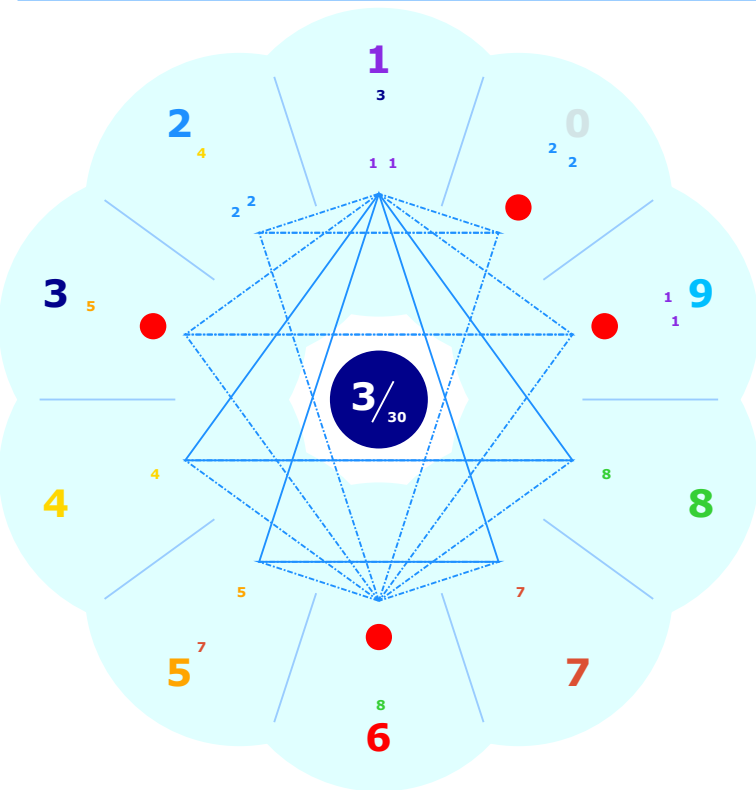

Namen: Anna, Veronika Musterfrau

Geboren: 22.01.1987 13:54, D-Berlin, Meier

Archetypus: 3 / 3 0; Lebenscode: 11224578; Lerncode: 3690 (1112245789-360)

Erlösungsz.: 4; Dharma/Karma: 2 / 9; Wandler (Quelle)

Achsen

Ebenen

Trigone

Drachen