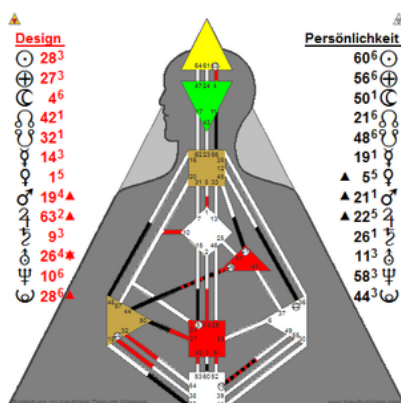

# Leben, Schicksal, Karma eine Beratungs-Analyse

**Anna Musterfrau**  
Geb. 22.01.1987 13:54, Berlin

Archetypus/Quelle: 3 / 30

Karma-Zahlen: 2, 1, ...

Lebenscode: 11224578

Typ: **Generator**

Profil: **6/3;**  
Das Märtyrerhafte Rollenvorbild

Inkarnationskreuz: **60-56/28-27;**  
Das linke Kreuz der Ablenkung

August 2015

Moderne Numerologie, I-Ging-Chakren-Mandala, Astrologie

Numerologie-Charts: NumeraViva, © Jan Schneider, NachInnen.de  
I-Ging-Charts: Neutrinos Through Windows © Erik Memmert, NewSunWare