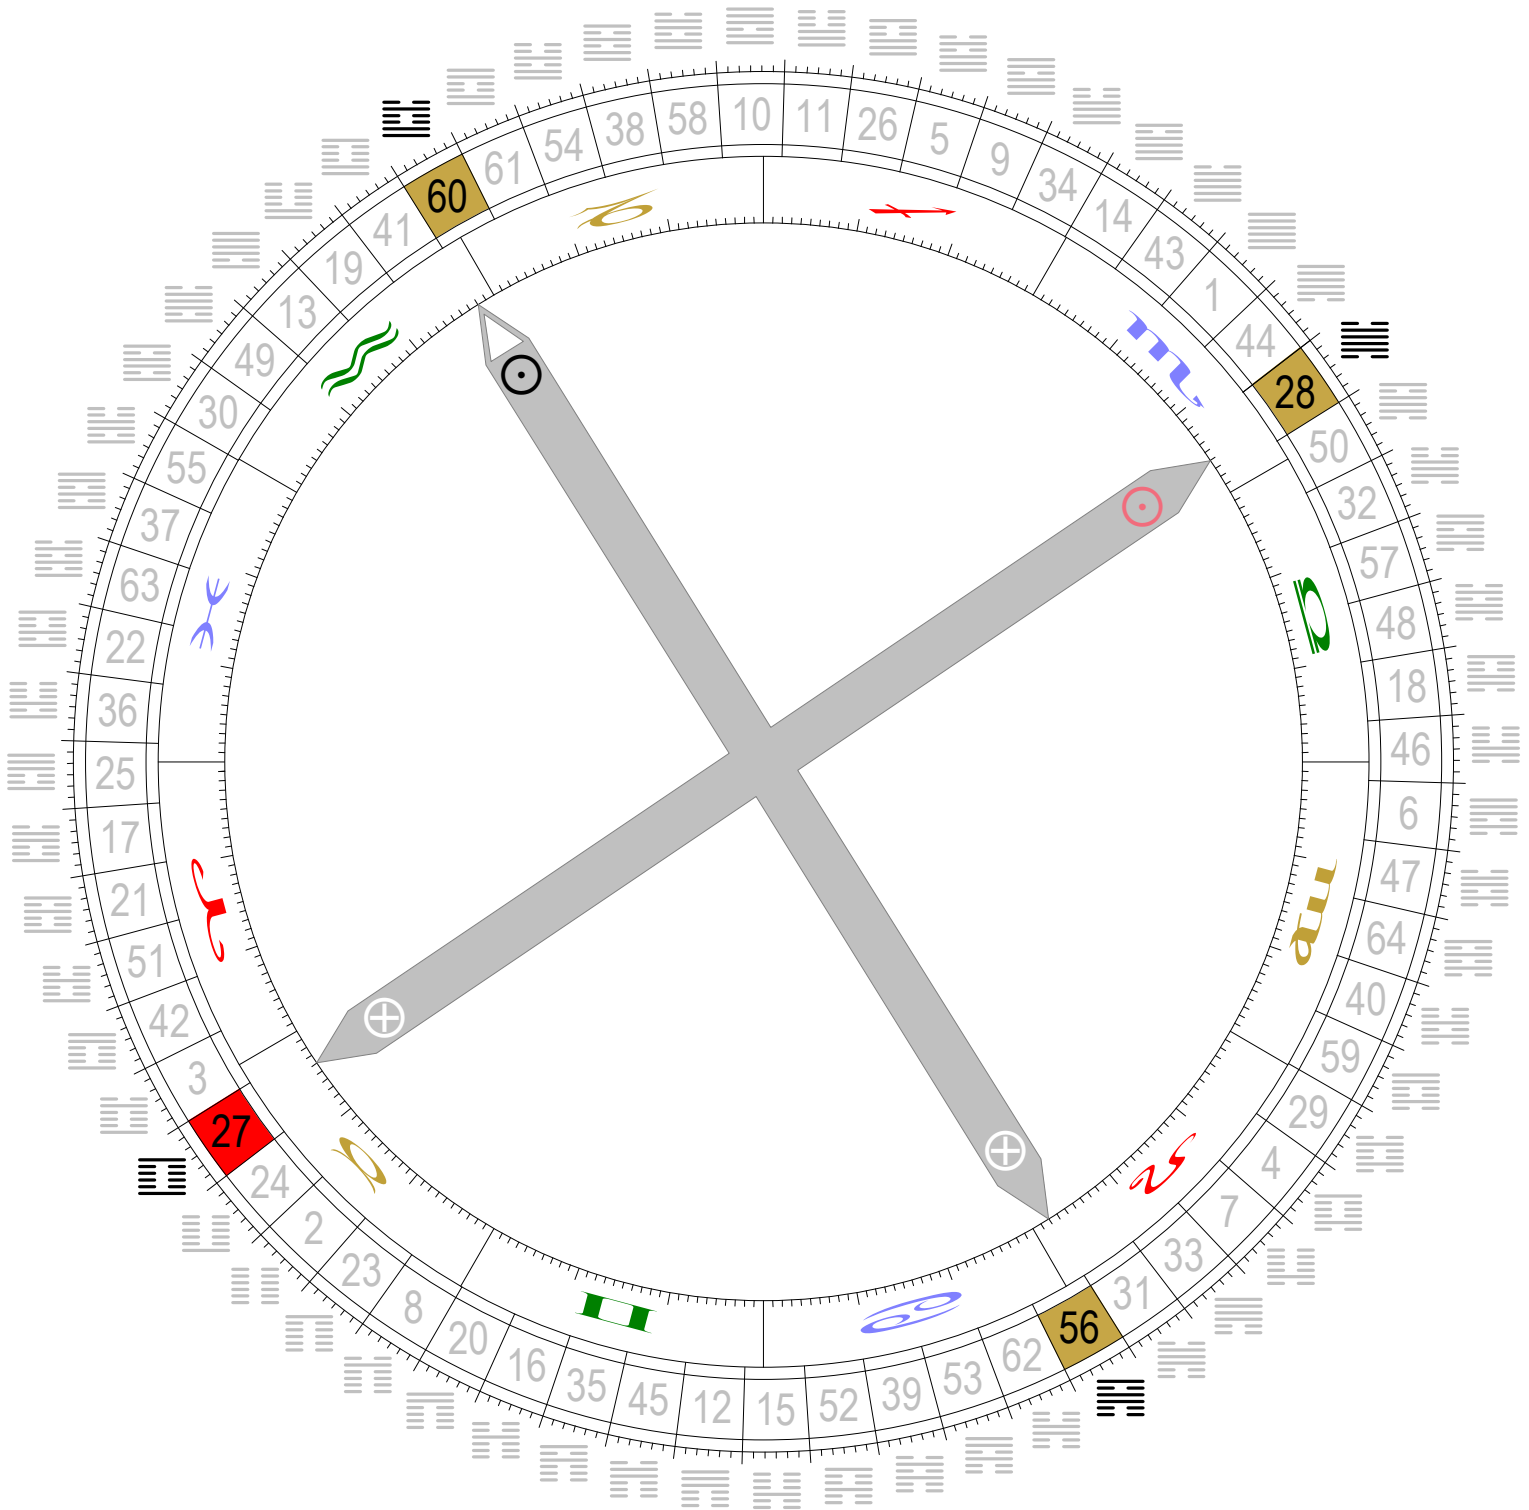

INKARNATIONSKREUZ MANDALA

Das linkswinklige Kreuz der Ablenkung (2)

Wandlungskreuz vom Übergang

Musterfrau, Anna

22. Januar 1987, 13:54:00 MET

27. Oktober 1986, 16:34:03 GMT

6 / 3 Generator 60-56 / 28-27