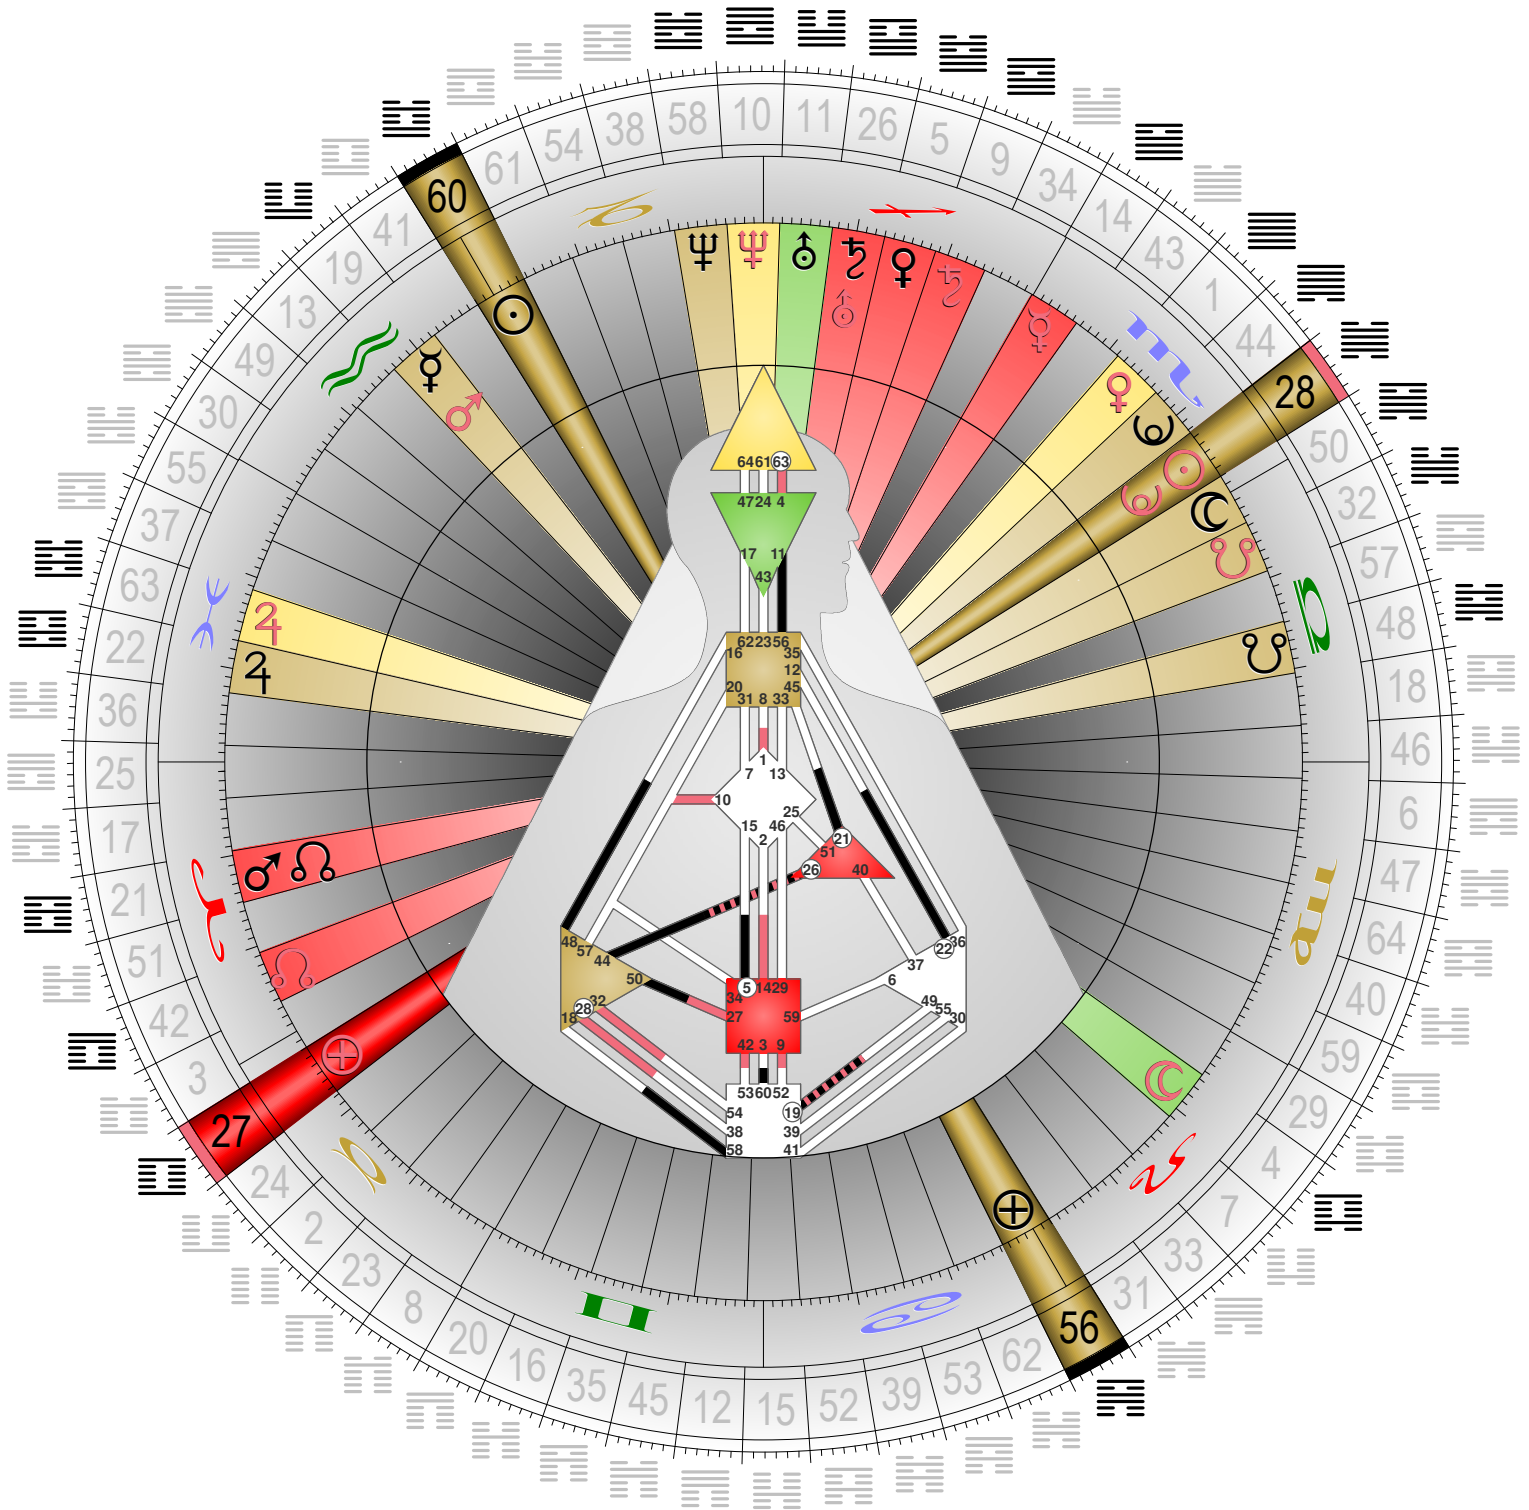

# I Ging, Chakren, Inkarnationskreuz

## Das linkswinklige Kreuz der Ablenkung (2) Wandlungskreuz vom Übergang

Musterfrau, Anna

22. Januar 1987, 13:54:00 MET

27. Oktober 1986, 16:34:03 GMT

6 / 3 Generator