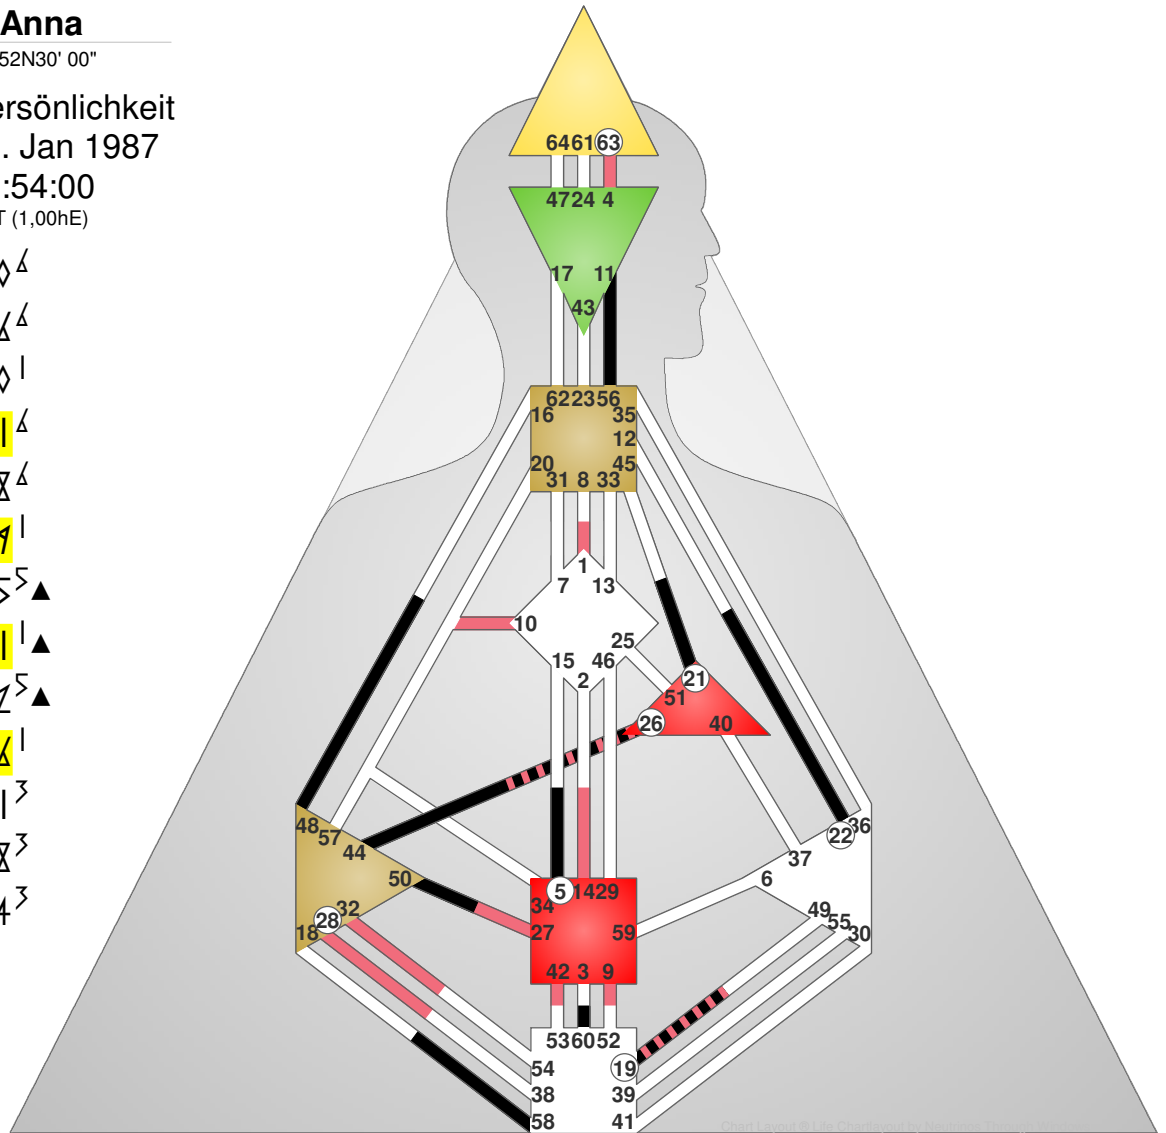

# I-Ging- & Chakren-Chart

**Musterfrau, Anna**

D-Berlin, 013E22' 00" 52N30' 00"

**Design** Persönlichkeit  
**27. Okt 1986** 22. Jan 1987  
**16:34:03** 13:54:00  
GMT (0,00hE) MET (1,00hE)

28<sup>3</sup> ☉ Δ Δ  
17<sup>3</sup> ⊕ 5 Δ Δ  
4<sup>Δ</sup> ☾ 5 Δ I  
42<sup>I</sup> ♀ 21<sup>Δ</sup>  
32<sup>I</sup> ☽ 48<sup>Δ</sup>  
14<sup>3</sup> ♀ 19<sup>I</sup>  
1<sup>5</sup> ♀ 5<sup>5</sup> ▲  
▲ 19<sup>4</sup> ♂ 21<sup>I</sup> ▲  
▲ 63<sup>2</sup> 4 22<sup>5</sup> ▲  
9<sup>3</sup> ☿ 24<sup>I</sup>  
★ 28<sup>4</sup> ♂ 11<sup>3</sup>  
10<sup>Δ</sup> ♀ 58<sup>3</sup>  
▲ 28<sup>Δ</sup> ♀ 44<sup>3</sup>

## Überblicksinformationen

**Typ: Generator**

**Konditionierungsthema: Frust**

**Strategie: Warten bis/ob der Motor anspricht (Antworten)**

**Profil: 6 / 3, Das Märtyrerhafte Rollenvorbild**

**60-56 / 28-27: Das linkswinklige Kreuz der Ablenkung (2)**

**Linker Winkel - Transpersonales Karma**

**Definition: Zwei Definitionsbereiche**

**Innere Autorität: Generierend aus Sakral über Milz**