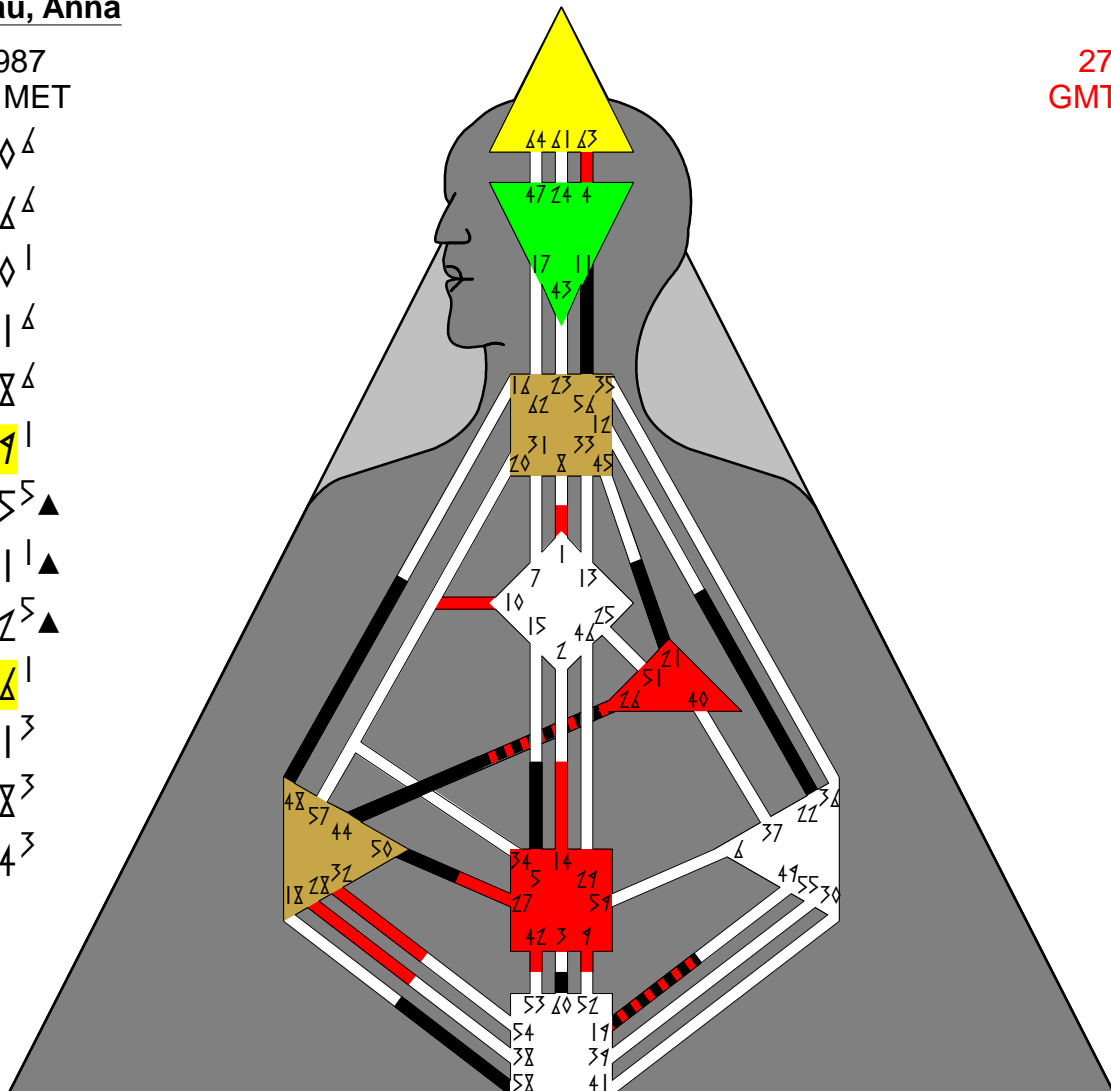

## Design

27. Okt 1986  
16:34:03 GMT

- 28<sup>3</sup> ☉
- 27<sup>3</sup> ☊
- 4<sup>4</sup> ☋
- 42<sup>1</sup> ☌
- 32<sup>1</sup> ☍
- 14<sup>3</sup> ♀
- 1<sup>5</sup> ♀
- ▲ 19<sup>4</sup> ♂
- ▲ 83<sup>2</sup> ♃
- 9<sup>3</sup> ♅
- 28<sup>4</sup> ☌
- 10<sup>4</sup> ♁
- ▲ 28<sup>4</sup> ☍

## Musterfrau, Anna

22. Jan 1987  
13:54:00 MET

- ☉ 80<sup>4</sup>
- ☊ 58<sup>4</sup>
- ☋ 50<sup>1</sup>
- ☌ 21<sup>4</sup>
- ☍ 48<sup>4</sup>
- ♀ 19<sup>1</sup>
- ♀ 5<sup>5</sup>▲
- ♂ 21<sup>1</sup>▲
- ♃ 22<sup>5</sup>▲
- ♅ 28<sup>1</sup>
- ♁ 11<sup>3</sup>
- ☍ 44<sup>3</sup>

## Musterfrau, Anna

22. Jan 1987  
13:54:00 MET

- 28<sup>3</sup> ☉ 80<sup>4</sup>
- 27<sup>3</sup> ☊ 58<sup>4</sup>
- 4<sup>4</sup> ☋ 50<sup>1</sup>
- 42<sup>1</sup> ☌ 21<sup>4</sup>
- 32<sup>1</sup> ☍ 48<sup>4</sup>
- 14<sup>3</sup> ♀ 19<sup>1</sup>
- 1<sup>5</sup> ♀ 5<sup>5</sup>▲
- ▲ 19<sup>4</sup> ♂ 21<sup>1</sup>▲
- ▲ 83<sup>2</sup> ♃ 22<sup>5</sup>▲
- 9<sup>3</sup> ♅ 28<sup>1</sup>
- ★ 28<sup>4</sup> ☌ 11<sup>3</sup>
- 10<sup>4</sup> ♁ 58<sup>3</sup>
- ▲ 28<sup>4</sup> ☍ 44<sup>3</sup>