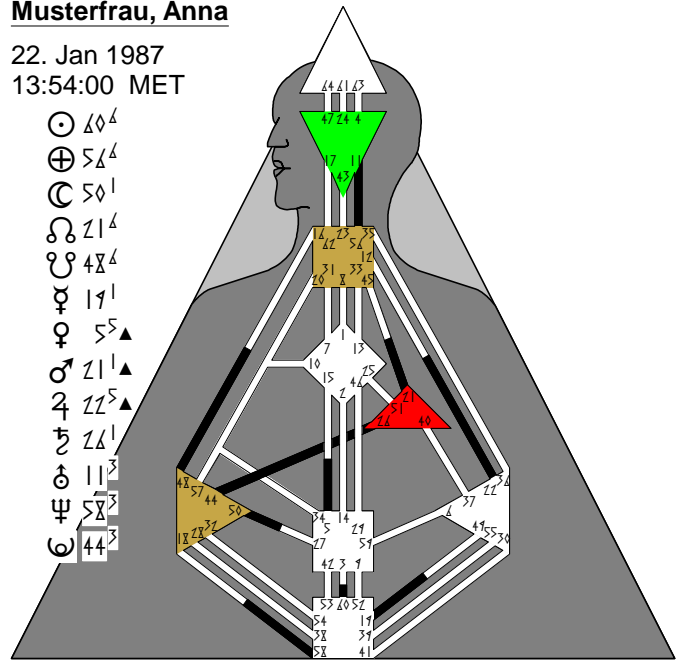

# Chakras - Chart

## Design

27. Okt 1986  
16:34:03 GMT

- 28<sup>3</sup> ☉
- 27<sup>3</sup> ☊
- 4<sup>4</sup> ☋
- 42<sup>1</sup> ☌
- 32<sup>1</sup> ☍
- 14<sup>3</sup> ♀
- 1<sup>5</sup> ♀
- ▲ 19<sup>4</sup> ♂
- ▲ 83<sup>2</sup> ♃
- 9<sup>3</sup> ♅
- 28<sup>4</sup> ☌
- 10<sup>4</sup> ♁
- ▲ 28<sup>4</sup> ☍

## Musterfrau, Anna

22. Jan 1987  
13:54:00 MET

- ☉ 80<sup>4</sup>
- ☊ 58<sup>4</sup>
- ☋ 50<sup>1</sup>
- ☌ 21<sup>4</sup>
- ☍ 48<sup>4</sup>
- ♀ 19<sup>1</sup>
- ♀ 5<sup>5</sup>▲
- ♂ 21<sup>1</sup>▲
- ♃ 22<sup>5</sup>▲
- ♅ 28<sup>1</sup>
- ♁ 11<sup>3</sup>
- ☍ 44<sup>3</sup>

## Musterfrau, Anna

22. Jan 1987  
13:54:00 MET

- 28<sup>3</sup> ☉ 80<sup>4</sup>
- 27<sup>3</sup> ☊ 58<sup>4</sup>
- 4<sup>4</sup> ☋ 50<sup>1</sup>
- 42<sup>1</sup> ☌ 21<sup>4</sup>
- 32<sup>1</sup> ☍ 48<sup>4</sup>
- 14<sup>3</sup> ♀ 19<sup>1</sup>
- 1<sup>5</sup> ♀ 5<sup>5</sup>▲
- ▲ 19<sup>4</sup> ♂ 21<sup>1</sup>▲
- ▲ 83<sup>2</sup> ♃ 22<sup>5</sup>▲
- 9<sup>3</sup> ♅ 28<sup>1</sup>
- ★ 28<sup>4</sup> ☌ 11<sup>3</sup>
- 10<sup>4</sup> ♁ 58<sup>3</sup>
- ▲ 28<sup>4</sup> ☍ 44<sup>3</sup>