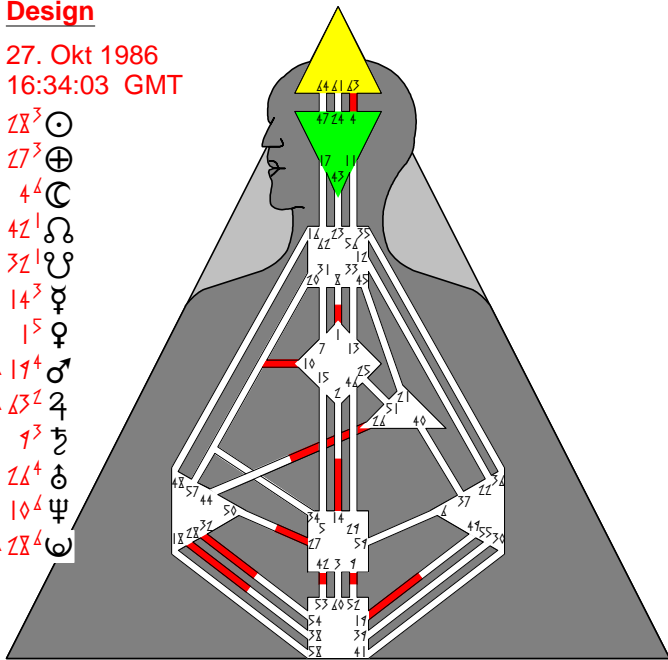

# Chakras - Chart

## Design

27. Okt 1986  
16:34:03 GMT

- 28<sup>3</sup> ☉
- 27<sup>3</sup> ☊
- 4<sup>4</sup> ☋
- 42<sup>1</sup> ☌
- 32<sup>1</sup> ☍
- 14<sup>3</sup> ♀
- 1<sup>5</sup> ♀
- ▲ 19<sup>4</sup> ♂
- ▲ 83<sup>2</sup> ♃
- 9<sup>3</sup> ♅
- 28<sup>4</sup> ☌
- 10<sup>4</sup> ♁
- ▲ 28<sup>4</sup> ☍

## Musterfrau, Anna

22. Jan 1987  
13:54:00 MET

- ☉ 80<sup>4</sup>
- ☊ 58<sup>4</sup>
- ☋ 50<sup>1</sup>
- ☌ 21<sup>4</sup>
- ☍ 48<sup>4</sup>
- ♀ 19<sup>1</sup>
- ♀ 5<sup>5</sup>▲
- ♂ 21<sup>1</sup>▲
- ♃ 22<sup>5</sup>▲
- ♅ 28<sup>1</sup>
- ♁ 11<sup>3</sup>
- ☍ 44<sup>3</sup>