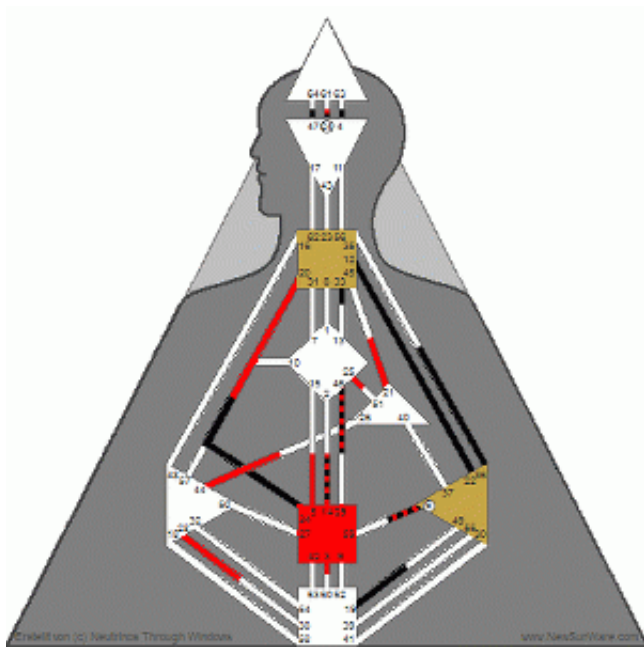

Leben, Schicksal, Karma - Beispiel-Analyse

Inhalte von »Leben, Schicksal, Karma«

[Analysetext »Leben, Schicksal, Karma« ... \(PDF\)](#)

Dazugehörige Datenblätter und Charts:

- Blatt [»Inhalte, Reifungsjahre, Infos« ...](#)
- Blatt [»Basisdaten« ...](#)
- [Deckblatt ...](#)
- **12 Charts:**
 - [Geburtschart ...](#)
 - [I-Ging-Mandala mit Inkarnationskreuz...](#)
 - [Chakren-Chart ...](#)
 - [Karma-Zahlen ...](#)
 - [Herzklang ...](#)
 - [Namens-Numerologie ...](#)
 - [Karmische/Systemische Aufträge ...](#)
 - [Innere Kinder ...](#)
 - [Beruf & Berufung ...](#)
 - [Lebensrhythmen-Vorschau ...](#)
 - [Jahresaufgaben-Trigon ...](#)
 - [Überblick über das I Ging ...](#)

[Zurück zur Hauptseite »Leben, Schicksal, Karma« ...](#)

Um die Anonymität der Analyse zu wahren, beziehen sich die Charts und Blätter auf Anna Musterfrau.
Das tatsächliche Chakren-Chart und die tatsächlichen Karma-Zahlen: